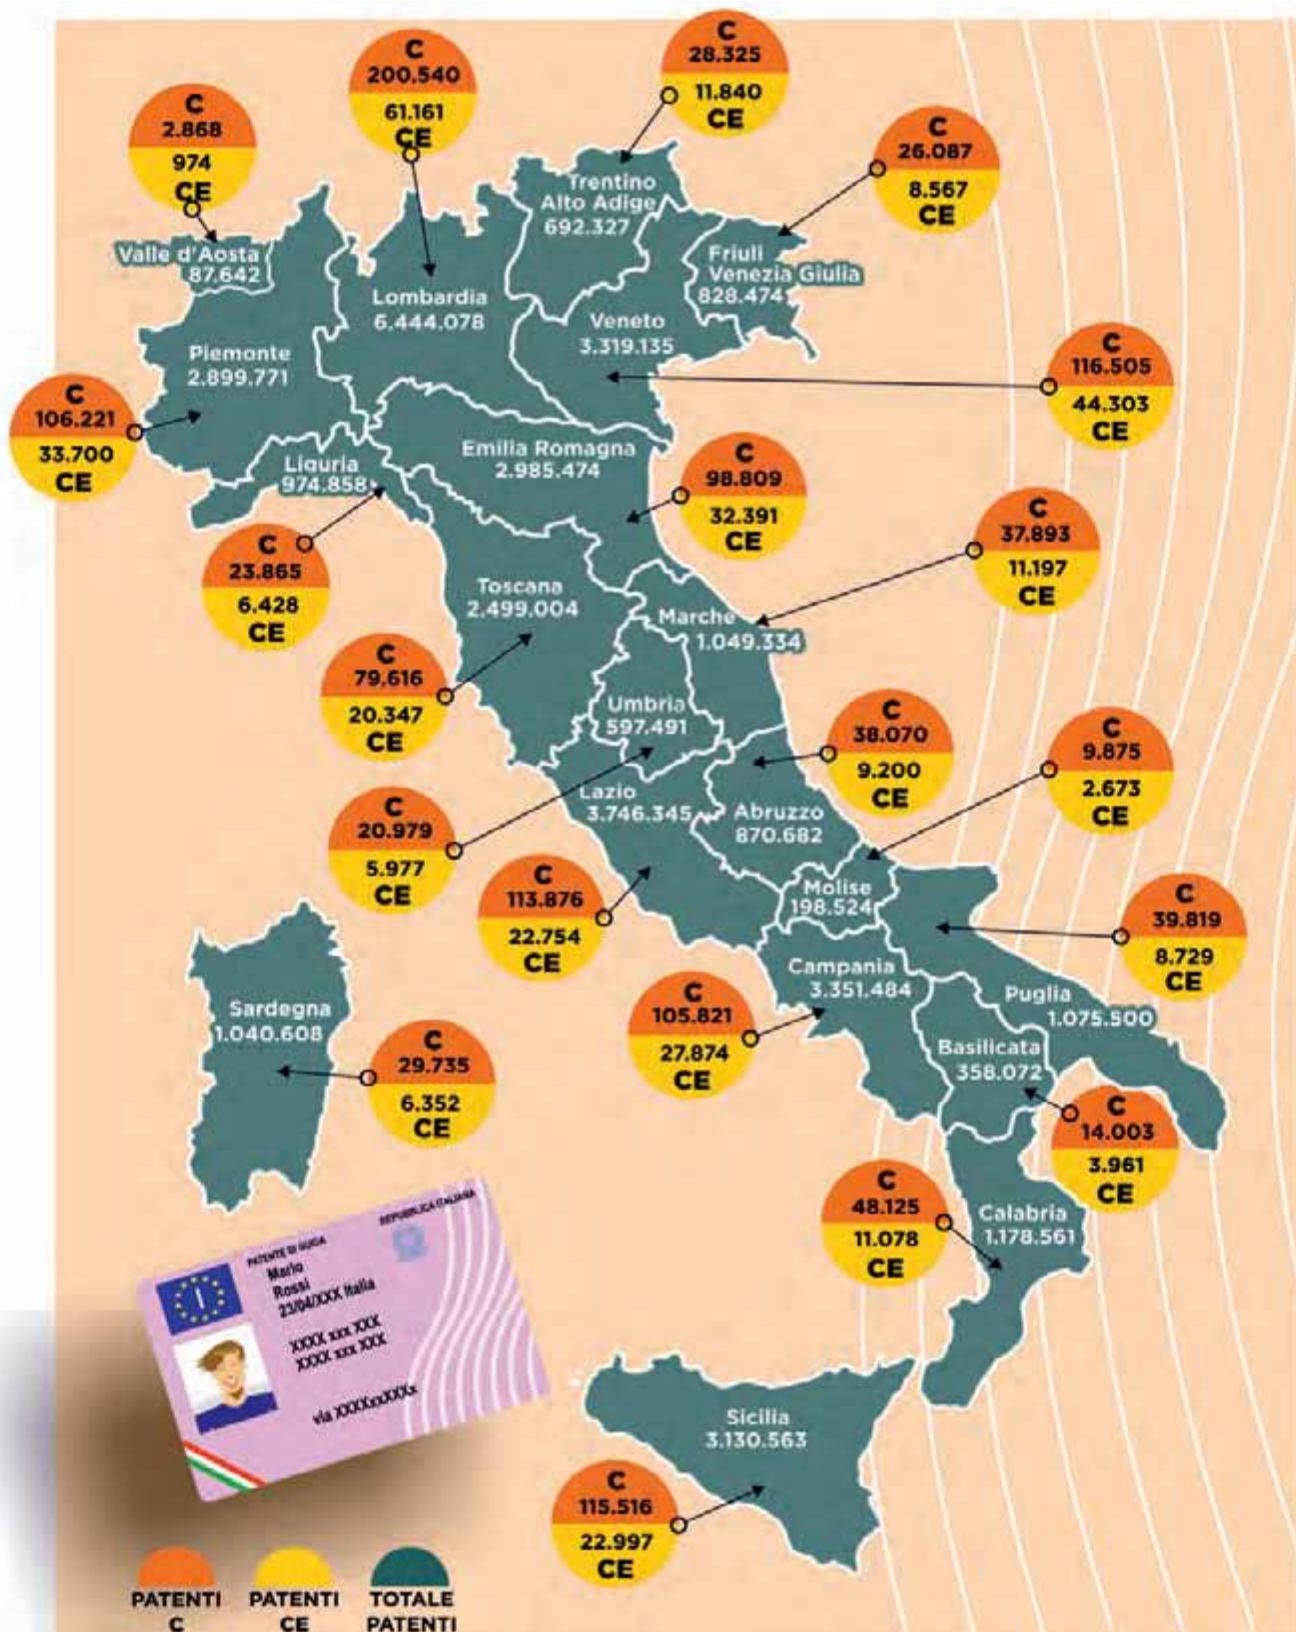

# LA MAPPA DELLE PATENTI C E CE IN ITALIA

Sul portale del MIT sono disponibili gli open data relativi alla diffusione delle patenti guida in Italia. Ecco la distribuzione delle patenti C e CE. I dati sono aggiornati al mese di maggio.